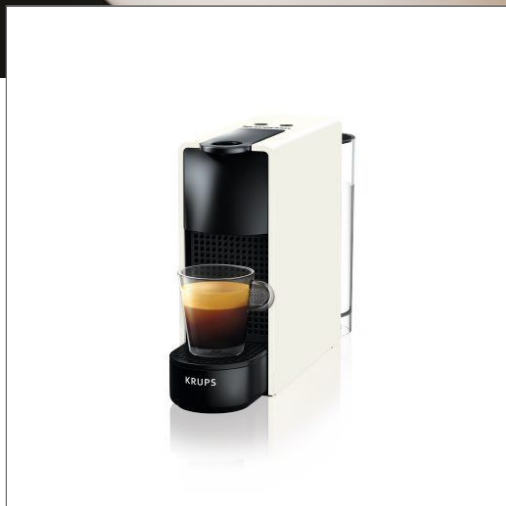

KRUPS®

Nespresso Essenza Mini
XN110110

Odborná znalost Nespressa přináší potěšení bez kompromisů

Nový ultra-kompaktní přístroj: odborná znalost Nespressa přináší potěšení bez kompromisů.

Nespresso vás zve k dokonalému zážitku z espressa a lunga s novou generací ultra-kompaktního přístroje, který nabízí nejvyšší kvalitu přípravy kávy, intuitivní obsluhu a moderní design. Nový přístroj je menší než všichni jeho předchůdci.

Nový ultrakompaktní přístroj Nespresso vás zve k dokonalému zážitku z espressa a lunga s novou generací ultra-kompaktního přístroje, který nabízí nejvyšší kvalitu přípravy kávy, intuitivní obsluhu a moderní design. Nový přístroj je menší než všichni jeho předchůdci.

VÝHODY PRODUKTU

Ultra-kompaktnost

Přístroj s velmi malou uhlíkovou stopou (D 33 x Š 8,4 x V 20,4 cm), snadno umístitelný a přenosný v kuchyni/domě

2 volby kávy: Espresso a Lungo

2 tlačítka s automatickým zastavením přípravy kávy – Espresso (40 ml) – Lungo (110 ml). Obě volby jsou rovněž programovatelné podle vaší chuti

Vysoce kvalitní výsledek

Tlak 19 barů zajistí kvalitu espressa v každém šálku.

19
bar

Rychlé nahřátí

Za 25 sekund je přístroj připraven k výrobě vysoce kvalitního espressa a lunga

Automatické vypnutí

Tento přístroj je vybaven funkcí úspory energie. Režim nízké spotřeby energie po 3 minutách, přístroj se automaticky vypne po 9 minutách (implicitní nastavení). Časovač lze rovněž nastavit na 30 minut.